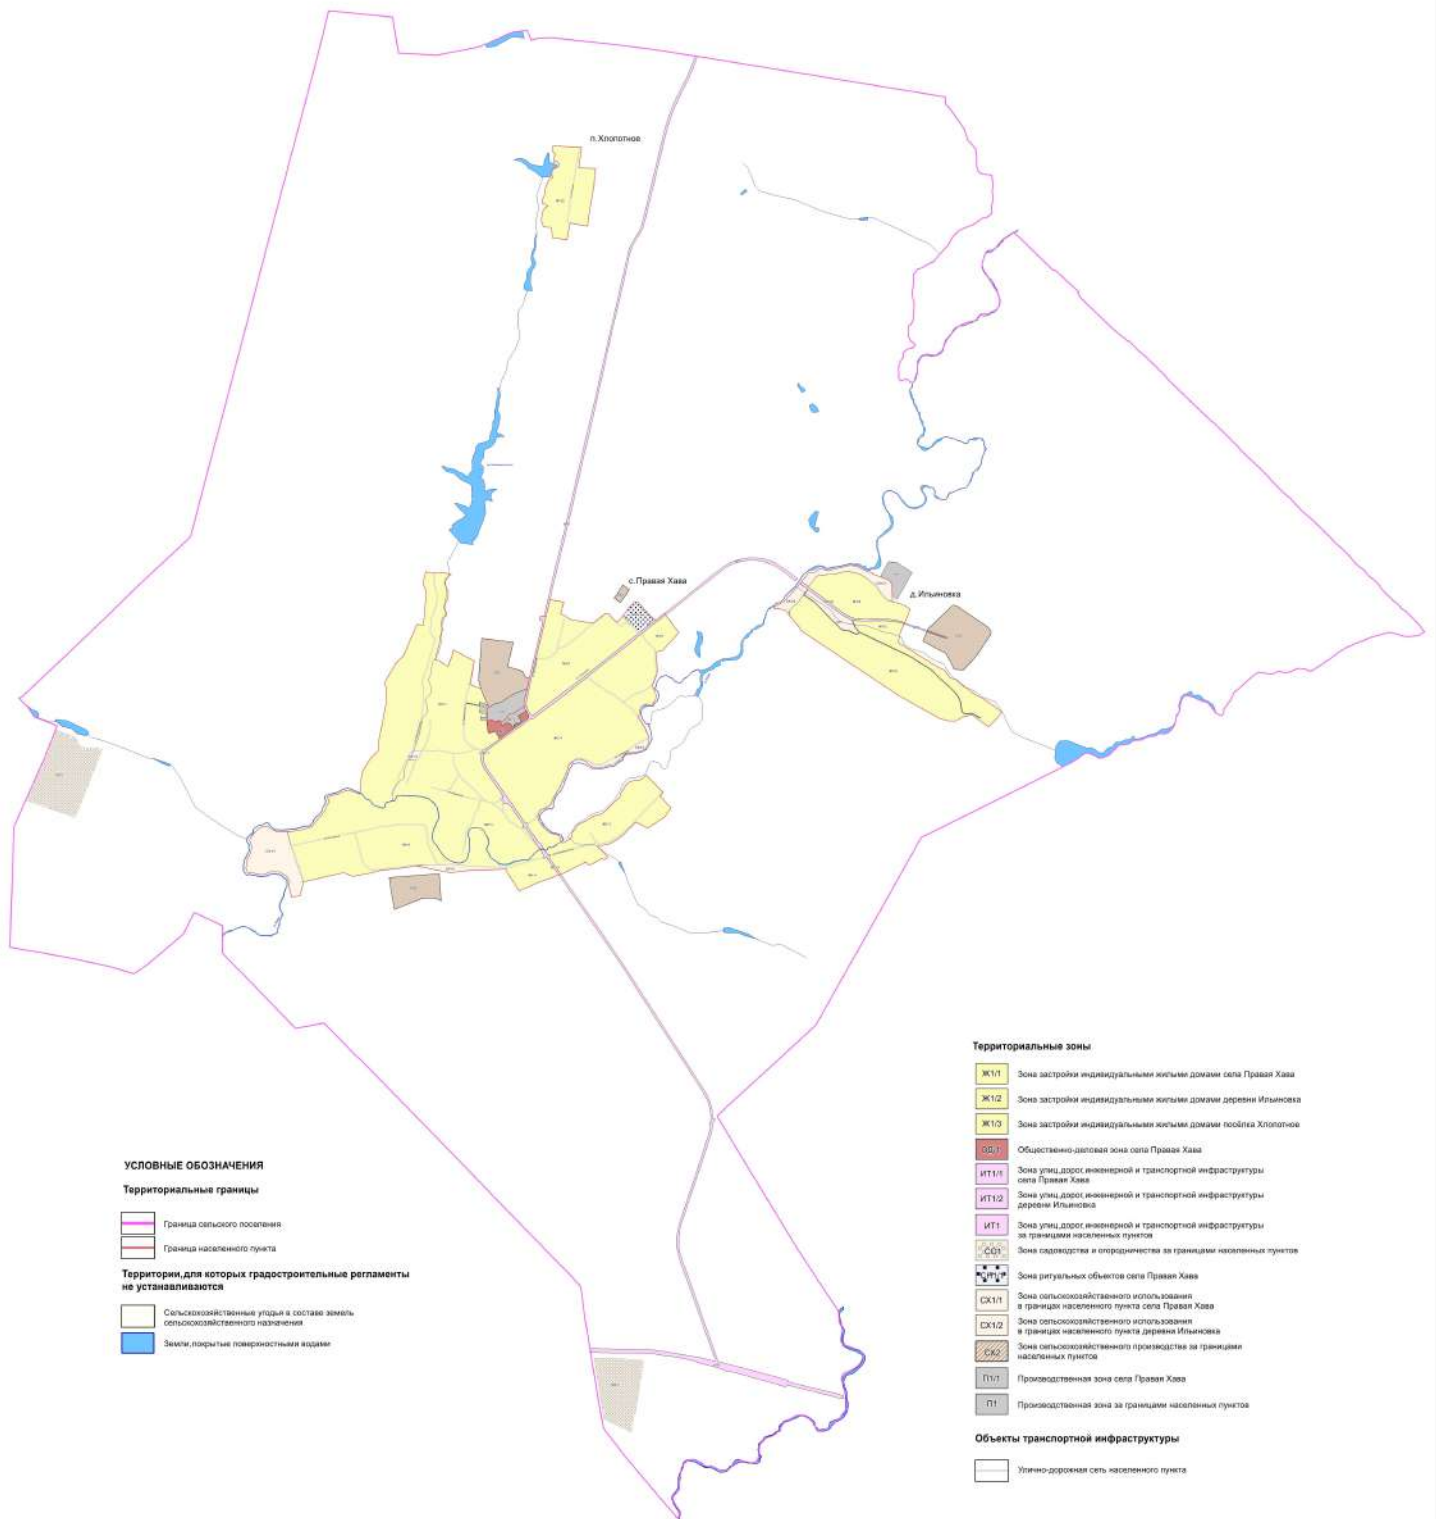

ПРАВИЛА ЗЕМЛЕПОЛЬЗОВАНИЯ И ЗАСТРОЙКИ

Карта градостроительного зонирования территории Правохавского сельского поселения
Верхнехавского муниципального района Воронежской области