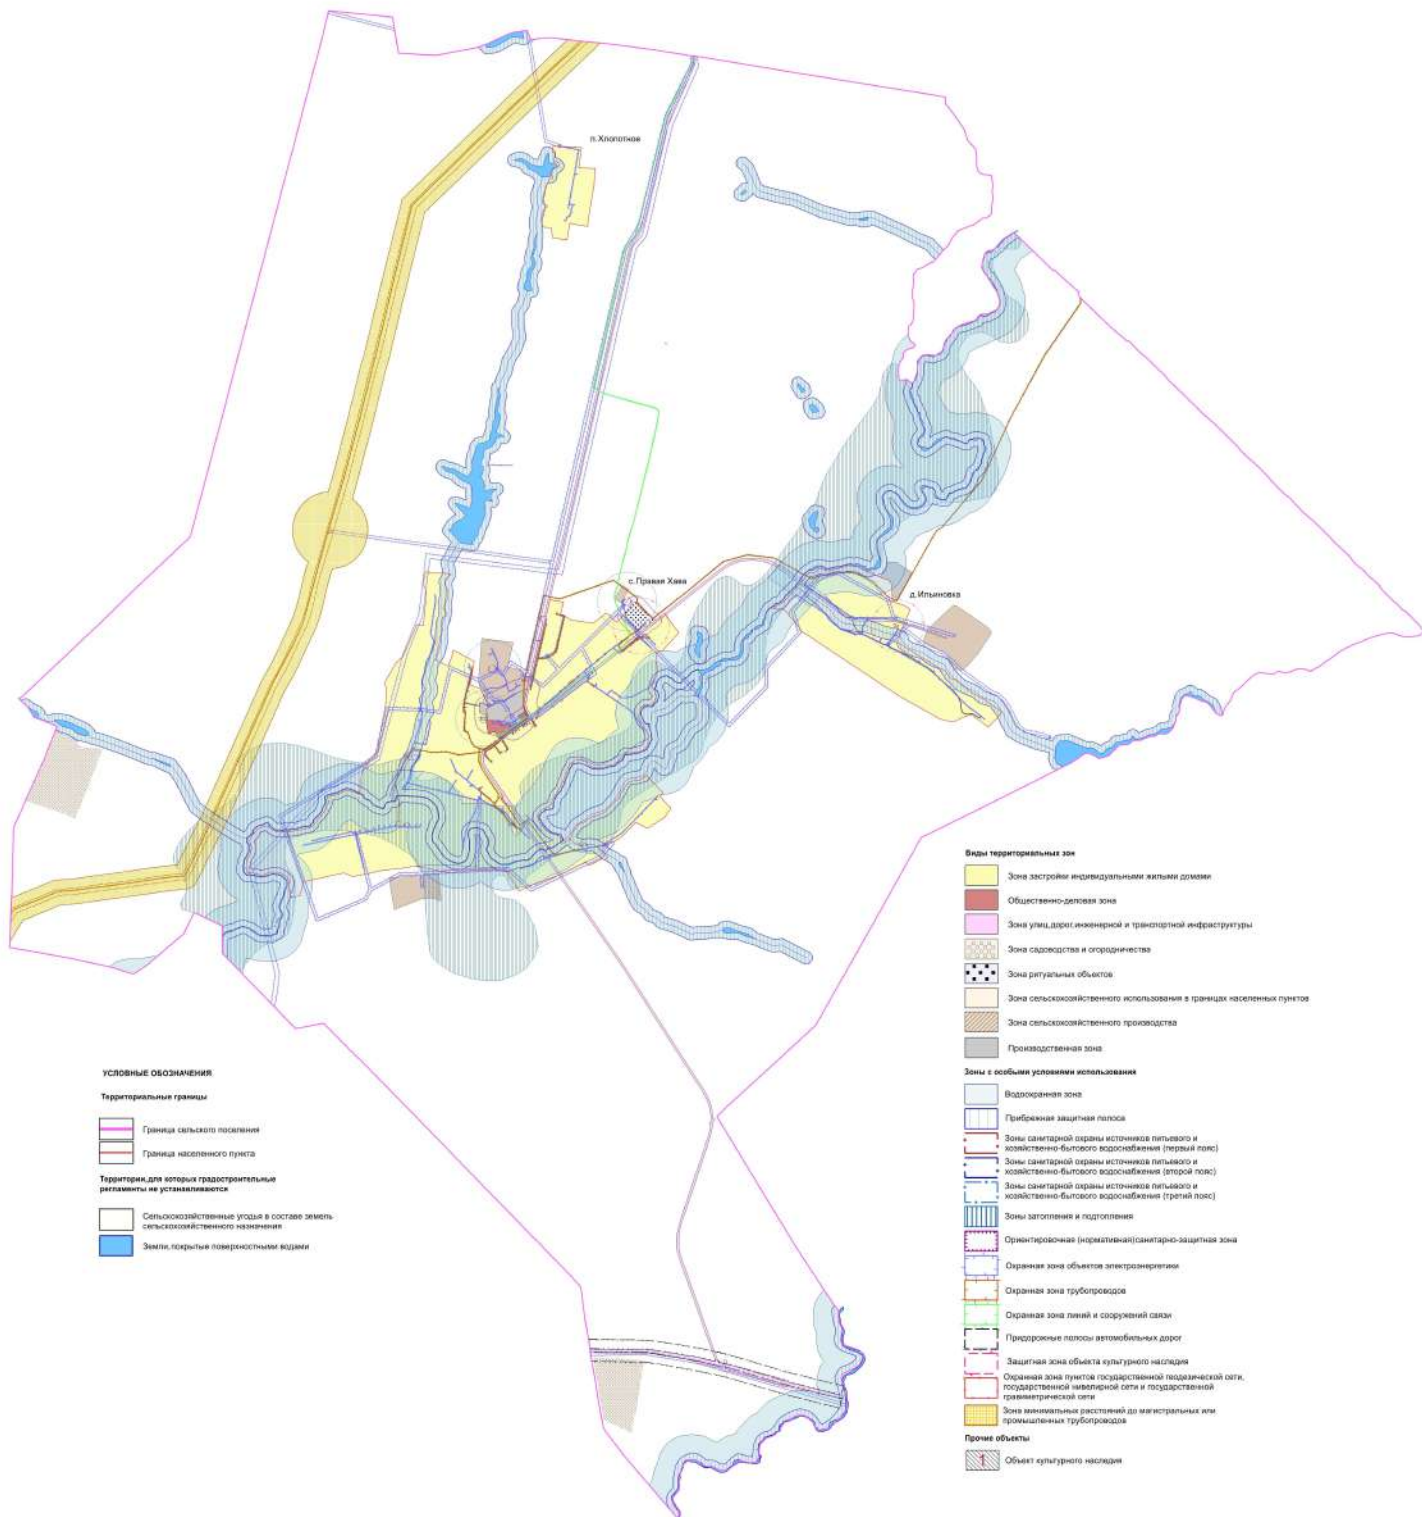

ПРАВИЛА ЗЕМЛЕПОЛЬЗОВАНИЯ И ЗАСТРОЙКИ

Карта градостроительного зонирования с отображением зон с особыми условиями использования территории
Правохавского сельского поселения Верхнехавского муниципального района Воронежской области

УСЛОВНЫЕ ОБОЗНАЧЕНИЯ

Территориальные границы

- Граница сельского поселения
- Граница населенного пункта

Территории, для которых градостроительные регламенты не устанавливаются

- Сельскохозяйственные угодья в составе земель сельскохозяйственного назначения
- Земли покрытые поверхностными водами

1. **Виды территориальных зон**
2. Зона застройки индивидуальными жилыми домами
   - Общественно-деловая зона
   - Зона улиц, дорог, инженерной и транспортной инфраструктуры
   - Зона садоводств и огородничества
   - Зоны регулярных объектов
   - Зона сельскохозяйственного использования в границах населенных пунктов
   - Зона сельскохозяйственного производства
   - Производственная зона
3. **Зоны с особыми условиями использования**
4. Водоохранная зона
   - Прибрежная защитная полоса
   - Зоны санитарной охраны источников питьевого и хозяйственно-бытового водоснабжения (первый пояс)
   - Зоны санитарной охраны источников питьевого и хозяйственно-бытового водоснабжения (второй пояс)
   - Зоны санитарной охраны источников питьевого и хозяйственно-бытового водоснабжения (третий пояс)
   - Зоны затопления и подтопления
   - Ориентировочная (нормативная) санитарно-защитная зона
   - Охранная зона объектов электроэнергетики
   - Охранная зона трубопроводов
   - Охранная зона линий и сооружений связи
   - Придорожные полосы автомобильных дорог
   - Защитная зона объектов культурного наследия
   - Охранная зона пунктов государственной геодезической сети, государственной навигационной сети и государственной геоинформационной сети
   - Зона величественных растений до магистральных или промышленных трубопроводов
5. **Прочие объекты**
6. Объект культурного наследия